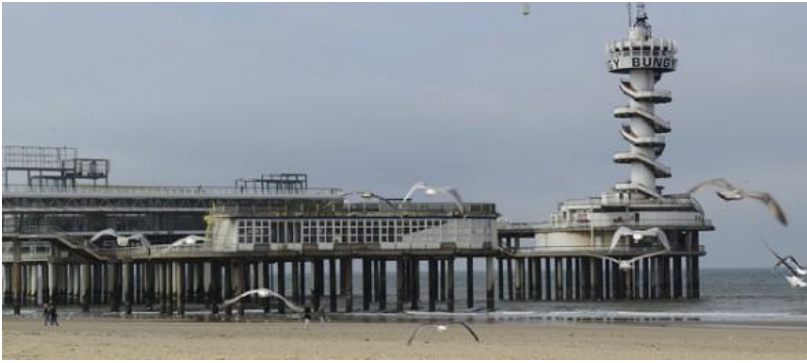

Stadhuis Spui

Bijenkorf Grote Marktstraat

Binnenhof met Ridderzaal

Kantoorgebouw over de A12 Utrechtse Baan

De Pier Scheveningen

Her Kurhaus Scheveningen

Den Haag HS

Den Haag CS

Madurodam

Woonflat Rijswijkse Plein alias Het Strijkijzer