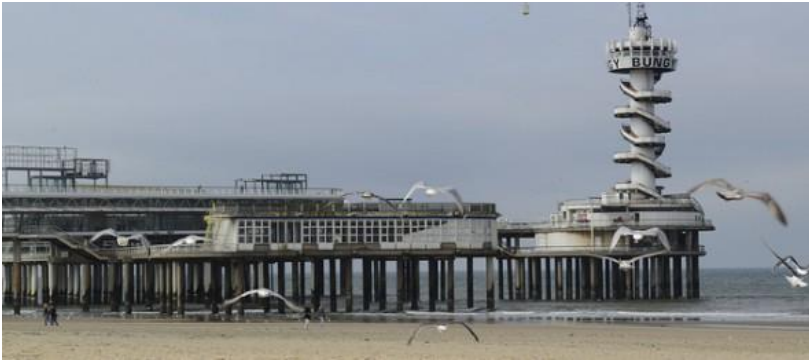

Stadhuis Spui

Bijenkorf Grote Marktstraat

Binnenhof met Ridderzaal

Kantoorgebouw over de A12 Utrechtse Baan

De Pier Scheveningen

Her Kurhaus Scheveningen

Den Haag HS

Den Haag CS

Madurodam

Woonflat Rijswijkse Plein alias Het Strijkijzer