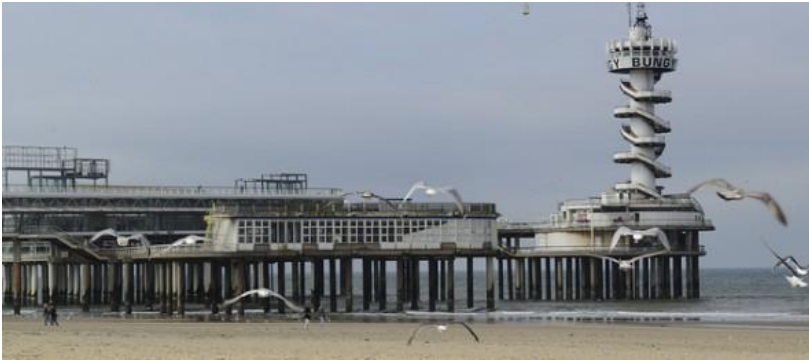

Stadhuis Spui

Bijenkorf Grote Marktstraat

Binnenhof met Ridderzaal

Malietoren over de A12 Utrechtse Baan

De Pier Scheveningen

Her Kurhaus Scheveningen

Den Haag HS

Den Haag CS (oude situatie)

Madurodam

Woonflat Rijswijkse Plein alias Het Strijkijzer

Portiekwoning

Rijtjeshuizen

Nirwana-flat